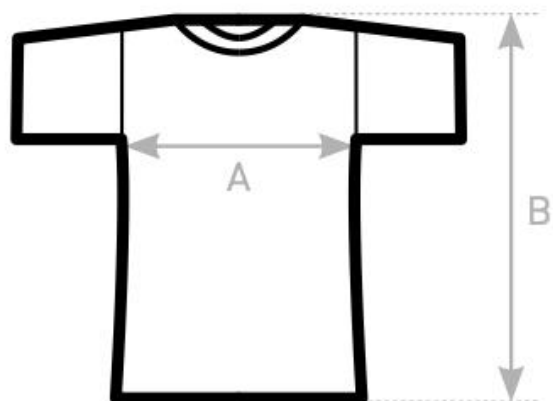

<b>B&amp;C KING HOODED_°</b>	XS	S	M	L	XL	2XL	3XL	4XL
<b>WU02K</b>								
A HALF CHEST	49	52	55,5	59	62,5	66	70	74
B BODY LENGTH	68	70	72	74	76	78	79	80

## SIZES [CM]

<b>B&amp;C INSPIRE T /MEN_° TM 042</b>	XS	S	M	L	XL	2XL	3XL
A HALF CHEST	-	47	50	53	56	59	62
B BODY LENGTH FROM NECK POINT	-	70	72	74	76	78	80

<b>B&amp;C KING CREW NECK_°</b> <b>WU01K</b>	XS	S	M	L	XL	2XL	3XL	4XL
A HALF CHEST	49	52	55,5	59	62,5	66	70	74
B BODY LENGTH	69	71	73	75	77	79	80	81