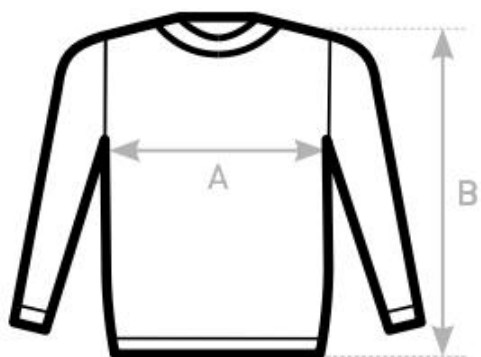

<b>B&amp;C KING HOODED_°</b>	XS	S	M	L	XL	2XL	3XL	4XL
<b>WU02K</b>								
A HALF CHEST	49	52	55,5	59	62,5	66	70	74
B BODY LENGTH	68	70	72	74	76	78	79	80

## SIZES [CM]

<b>B&amp;C INSPIRE T /MEN_° TM 042</b>	XS	S	M	L	XL	2XL	3XL
A HALF CHEST	-	47	50	53	56	59	62
B BODY LENGTH FROM NECK POINT	-	70	72	74	76	78	80

<b>B&amp;C KING CREW NECK_°</b> <b>WU01K</b>	XS	S	M	L	XL	2XL	3XL	4XL
A HALF CHEST	49	52	55,5	59	62,5	66	70	74
B BODY LENGTH	69	71	73	75	77	79	80	81